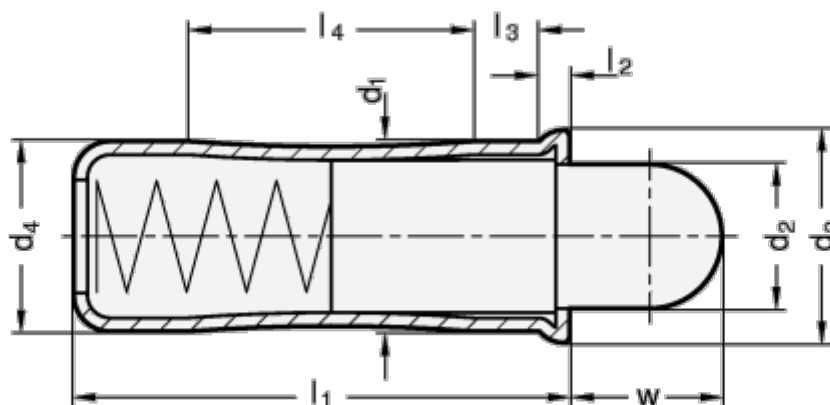

Varenummer: 2061444NI
Beskrivelse: E+G trykstykke
GN 614.4-4-NI

Mål

d_1	= 4+0,1	l_3	= ?1,8
d_2	= 2.8	l_4	= ?5,6
d_3	= 4.6	w	= 2.7
d_4	= 4±0,05		
Fjederkraft bund N	= ?8,2		
Fjederkraft top N	= ?3		
l_1	= 10.7		
l_2	= ?0,9		